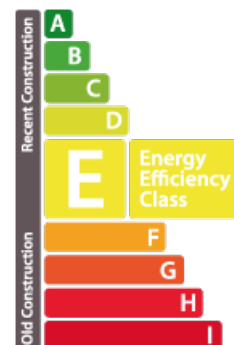

BESCHREIWUNG

ImmoAssur en collaboration avec l'Agence Immobil, vous propose cette jolie maison jumelée à Ottange avec une surface utile de 102m². Cette maison se compose comme suit: Au rdc: - Cuisine équipée et salle à manger de 18.40m², avec une sortie sur la terrasse et abri de jardin avec barbecue- Séjour de 13m² Au 1er étage: - Deux chambres à coucher (9m² et 13m²) - Salle de douche de 7m² - WC séparé Au 2ème et dernier étage (combles): - Deux chambres à coucher un peu mansardés (16,5m² et 18m² - superficie au sol) Au sous-sol: Buanderie/chaufferie, salle de douche avec WC, espace rangement Ne manquez pas cette opportunité unique ! Contactez-nous dès maintenant pour organiser une visite et découvrir tous les atouts de cette maison. À proximité, vous trouverez plusieurs commodités à quelques minutes à pied ou en voiture : 3 arrêts de bus, 1 crèche, 1 maternelle, 1 école élémentaire, 1 alimentation générale, 3 restaurants, et 1 parc et jardin à 10 min en voiture. Plusieurs hôpitaux et médecins généralistes ...

SPEZIFIKATIONE

Zuel vun den Zëmmeren : 6
NB. Chamber (s) : 4
Uewerfläch : 102m²
NB. vun Buedzëmmer : -
geluecht Kichen : Oui

ENERGIE PASS

energiespuerend

Thermesch Isolatioun Klass

✓ ImmoAssur

📍 6, rue du X Septembre L-4320
☎ +352 661 294 446
✉ info@immoassur.lu
🌐 <https://www.immoassur.lu/lu/detail-58254647>